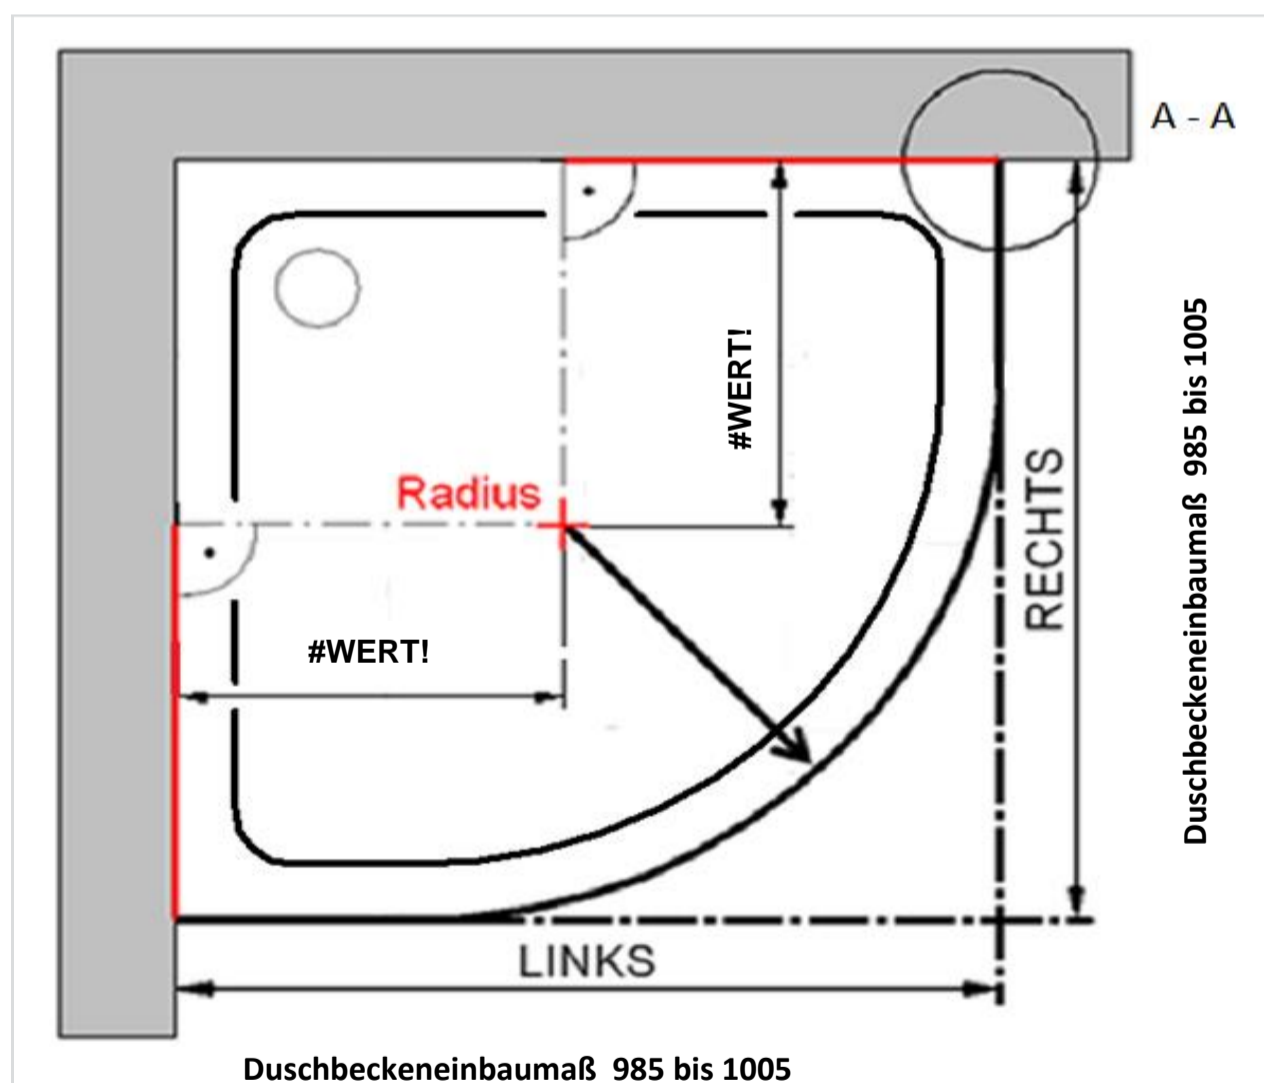

Außenkante Duschbecken für Standard Duschen

11.07.2016

Kunde:

Artikelnr. links **0609020** 1000 mm

Produkt: **Runddusche mit Drehtür pendelbar 4-tlg.**

Serie: Elana

Artikelnr. rechts 1000 mm

Produkt:

Serie:

Skizze

Bemerkung: _____
_____
_____
_____