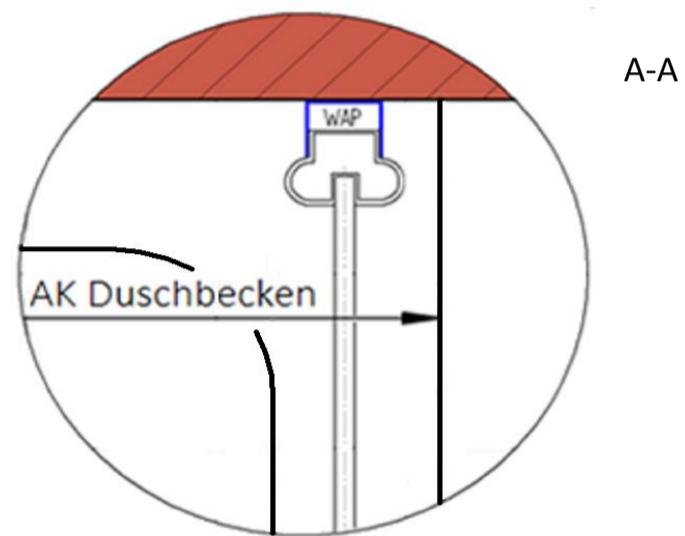

Serie:

Skizze

Bemerkung:

Außenkante Profil für Standard Duschen

11.07.2016

Kunde:

Artikelnr. links **0609020** 1000 mm
Produkt: Runddusche mit Drehtür pendelbar 4-tlg.
Serie: Elana

Artikelnr. rechts 1000 mm
Produkt:
Serie:

Skizze

AK Profil 980 mm, Verstellung - 10 / + 10

Bemerkung:

Innenkante Profil für Standard Duschen

11.07.2016

Kunde:

Artikelnr. links **0609020** 1000 mm
Produkt: Runddusche mit Drehtür pendelbar 4-tlg.
Serie: Elana

Artikelnr. rechts 1000 mm
Produkt:
Serie:

Skizze

Bemerkung:

Außenkante Duschbecken für Standard Duschen

11.07.2016

Kunde:

Artikelnr. links **0609020** 1000 mm

Produkt: **Runddusche mit Drehtür pendelbar 4-tlg.**

Serie: Elana

Artikelnr. rechts 1000 mm

Produkt:

Serie:

Skizze

Bemerkung: _____