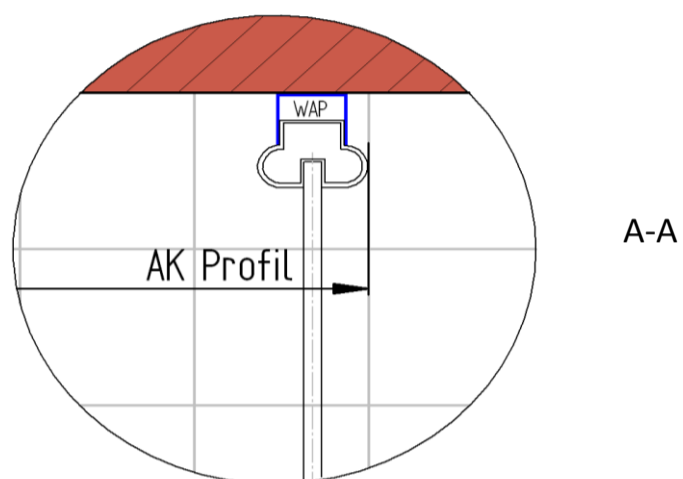

Serie:

Skizze

Bemerkung:

Außenkante Profil für Standard Duschen

11.07.2016

Kunde:

Artikelnr. links **0609020** 1000 mm
Produkt: Runddusche mit Drehtür pendelbar 4-tlg.
Serie: Elana

Artikelnr. rechts 1000 mm
Produkt:
Serie:

Skizze

AK Profil 980 mm, Verstellung - 10 / + 10

Bemerkung:

Innenkante Profil für Standard Duschen

11.07.2016

Kunde:

Artikelnr. links **0609020** 1000 mm
Produkt: Runddusche mit Drehtür pendelbar 4-tlg.
Serie: Elana

Artikelnr. rechts 1000 mm
Produkt:
Serie:

Skizze

Bemerkung:

Außenkante Duschbecken für Standard Duschen

11.07.2016

Kunde:

Artikelnr. links **0609020** 1000 mm

Produkt: **Runddusche mit Drehtür pendelbar 4-tlg.**