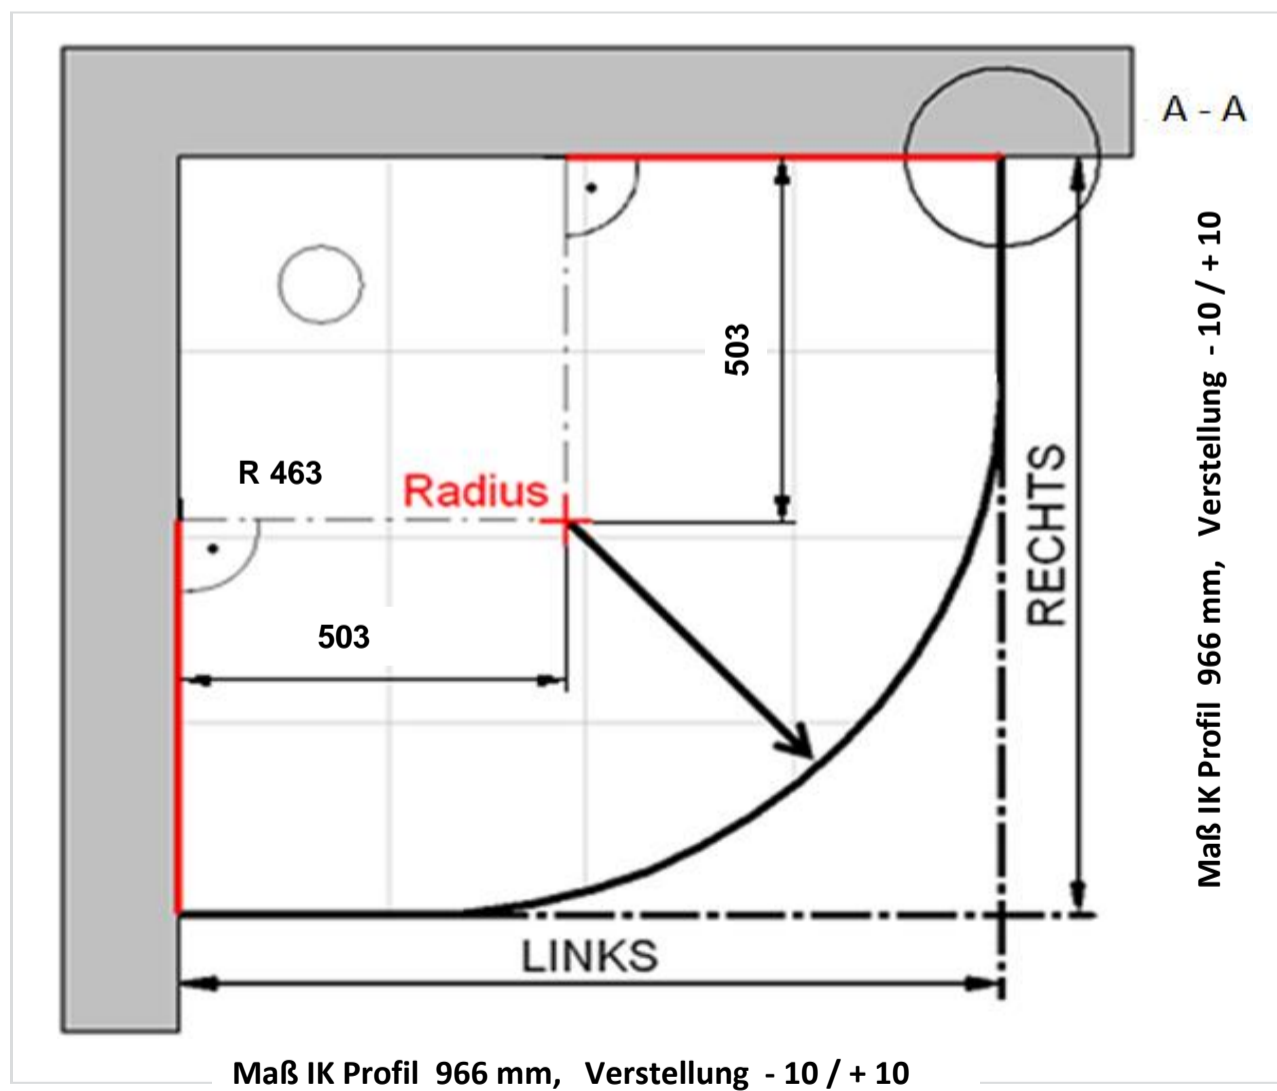

Fliesenmaß für Standard Duschen

Bearbeiter:

11.07.2016

Kunde:

0

Artikelnr. links

0609020

1000 mm

Serie:

Skizze

Bemerkung:

Außenkante Profil für Standard Duschen

11.07.2016

Kunde:

Artikelnr. links **0609020** 1000 mm
Produkt: Runddusche mit Drehtür pendelbar 4-tlg.
Serie: Elana

Artikelnr. rechts 1000 mm
Produkt:
Serie:

Skizze

AK Profil 980 mm, Verstellung - 10 / + 10

Bemerkung:

Innenkante Profil für Standard Duschen

11.07.2016

Kunde:

Artikelnr. links **0609020** 1000 mm
Produkt: Runddusche mit Drehtür pendelbar 4-tlg.
Serie: Elana

Artikelnr. rechts 1000 mm
Produkt:
Serie:

Skizze

Bemerkung:

Außenkante Duschbecken für Standard Duschen

11.07.2016

Kunde:

Artikelnr. links **0609020** 1000 mm

Produkt: **Runddusche mit Drehtür pendelbar 4-tlg.**