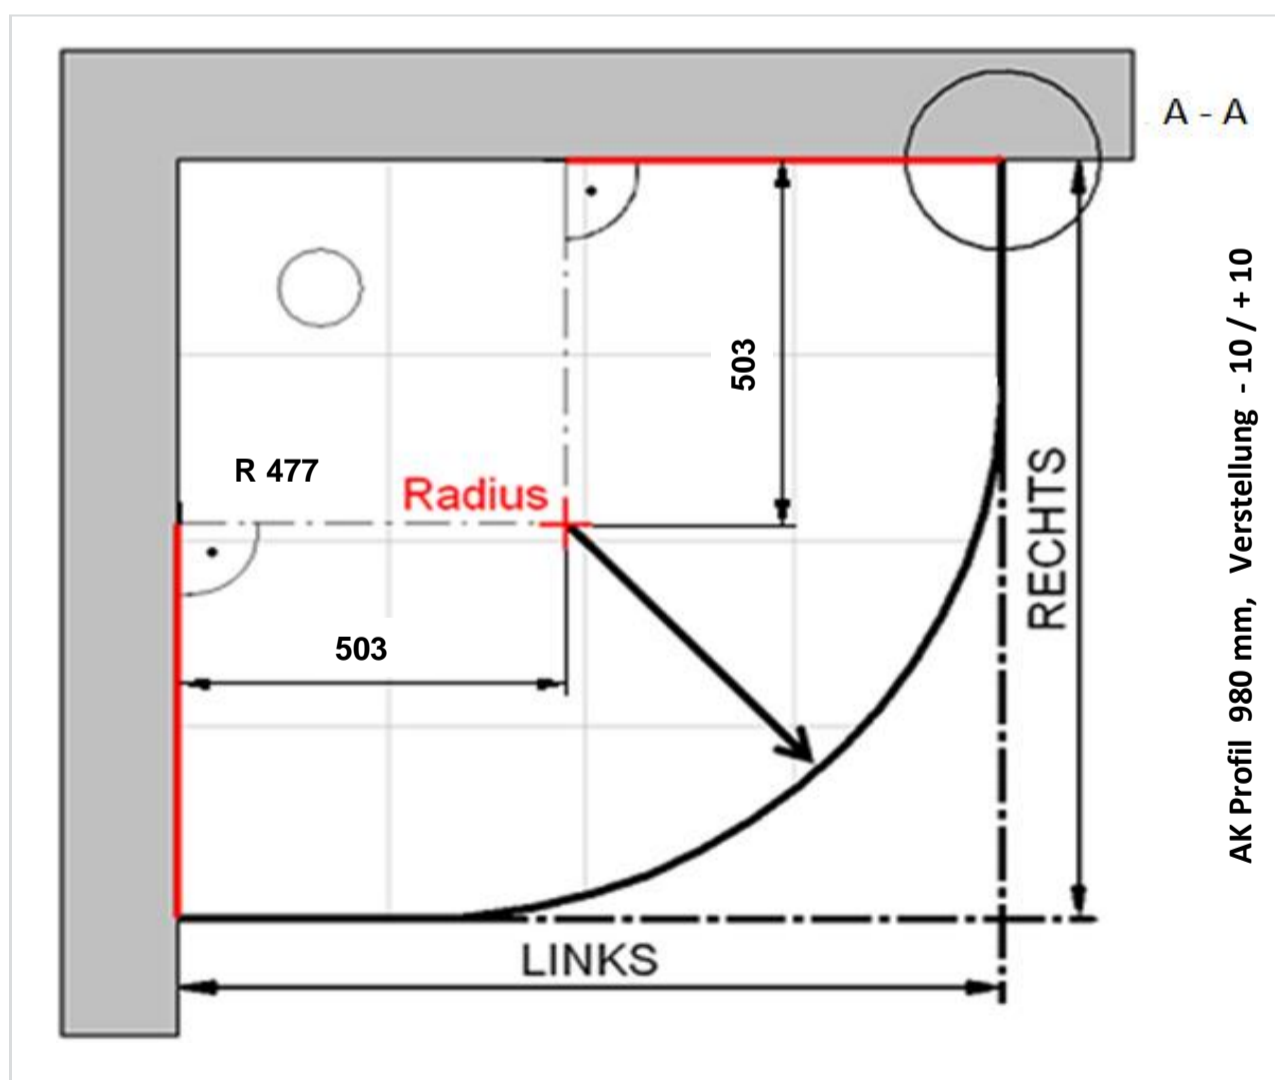

Fliesenmaß für Standard Duschen

Bearbeiter:

11.07.2016

Kunde:

0

Artikelnr. links

0609020

1000 mm

Produkt:

Runddusche mit Drehtür pendelbar 4-tlg.

Serie:

Elana

Artikelnr. rechts

0

1000 mm

Produkt:

Serie:

Skizze

Bemerkung:

Außenkante Profil für Standard Duschen

11.07.2016

Kunde:

Artikelnr. links **0609020** 1000 mm
Produkt: Runddusche mit Drehtür pendelbar 4-tlg.
Serie: Elana

Artikelnr. rechts 1000 mm
Produkt:
Serie:

Skizze

AK Profil 980 mm, Verstellung - 10 / + 10

Bemerkung:

Innenkante Profil für Standard Duschen

11.07.2016

Kunde:

Artikelnr. links **0609020** 1000 mm
Produkt: Runddusche mit Drehtür pendelbar 4-tlg.
Serie: Elana