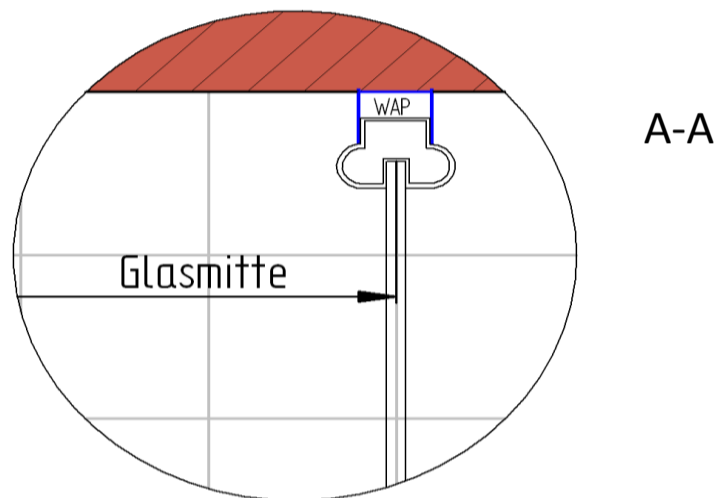

Fliesenmaß für Standard Duschen

Bearbeiter:

11.07.2016

Kunde:

0

Artikelnr. links

0609020

1000 mm

Produkt:

Runddusche mit Drehtür pendelbar 4-tlg.

Serie:

Elana

Artikelnr. rechts

0

1000 mm

Produkt:

Serie:

Skizze

Bemerkung:

Außenkante Profil für Standard Duschen

11.07.2016

Kunde:

Artikelnr. links **0609020** 1000 mm
Produkt: Runddusche mit Drehtür pendelbar 4-tlg.
Serie: Elana

Artikelnr. rechts 1000 mm
Produkt:
Serie:

Skizze

AK Profil 980 mm, Verstellung - 10 / + 10

Bemerkung:

Innenkante Profil für Standard Duschen

11.07.2016

Kunde:

Artikelnr. links **0609020** 1000 mm
Produkt: Runddusche mit Drehtür pendelbar 4-tlg.
Serie: Elana