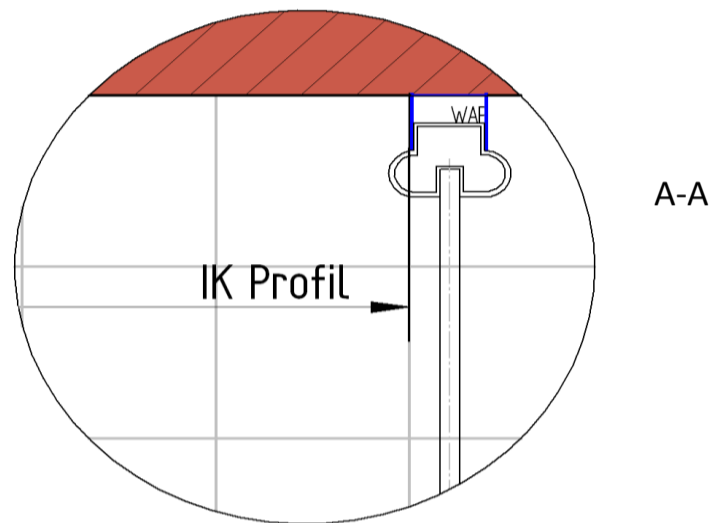

Serie:

Skizze

Bemerkung:

Außenkante Profil für Standard Duschen

11.07.2016

Kunde:

Artikelnr. links **0609020** 1000 mm
Produkt: Runddusche mit Drehtür pendelbar 4-tlg.
Serie: Elana

Artikelnr. rechts 1000 mm
Produkt:
Serie:

Skizze

AK Profil 980 mm, Verstellung - 10 / + 10

Bemerkung:

Innenkante Profil für Standard Duschen

11.07.2016

Kunde:

Artikelnr. links **0609020** 1000 mm
Produkt: Runddusche mit Drehtür pendelbar 4-tlg.
Serie: Elana

Artikelnr. rechts 1000 mm
Produkt:
Serie:

Skizze

Bemerkung:

Außenkante Duschbecken für Standard Duschen

11.07.2016

Kunde:

Artikelnr. links **0609020** 1000 mm

Produkt: **Runddusche mit Drehtür pendelbar 4-tlg.**