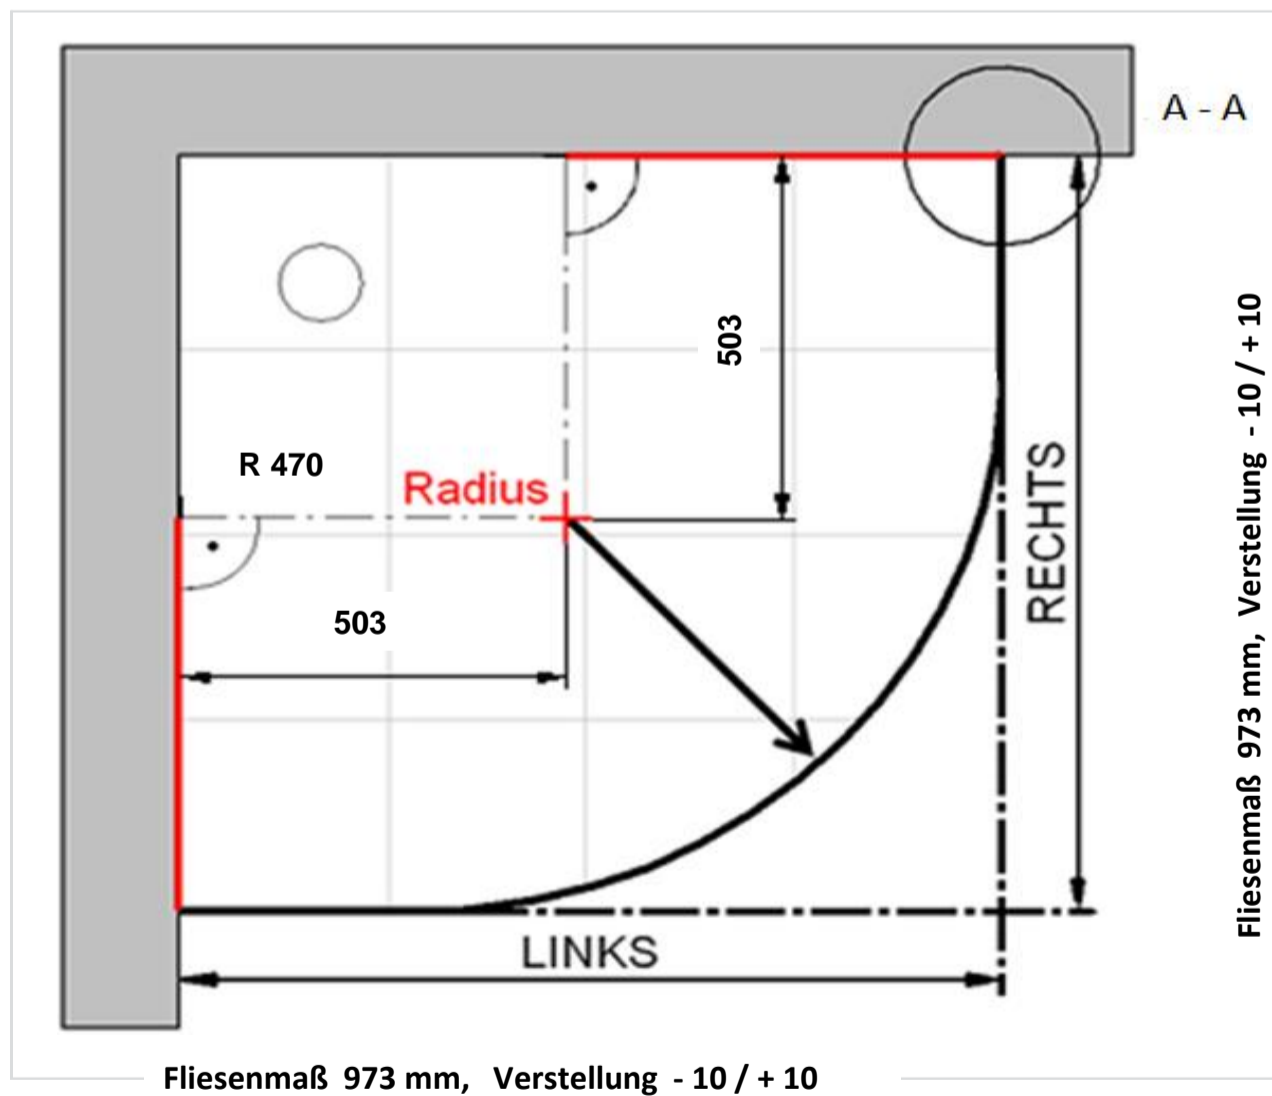

Fliesenmaß für Standard Duschen

Bearbeiter:

11.07.2016

Kunde:

0

Artikelnr. links

0609020

1000 mm

Produkt:

Runddusche mit Drehtür pendelbar 4-tlg.

Serie:

Elana

Artikelnr. rechts

0

1000 mm

Produkt:

Serie:

Skizze

Bemerkung:

Außenkante Profil für Standard Duschen

11.07.2016

Kunde:

Artikelnr. links **0609020** 1000 mm
Produkt: Runddusche mit Drehtür pendelbar 4-tlg.
Serie: Elana

Artikelnr. rechts 1000 mm
Produkt:
Serie:

Skizze

AK Profil 980 mm, Verstellung - 10 / + 10

Bemerkung:

Innenkante Profil für Standard Duschen

11.07.2016

Kunde:

Artikelnr. links **0609020** 1000 mm
Produkt: Runddusche mit Drehtür pendelbar 4-tlg.
Serie: Elana